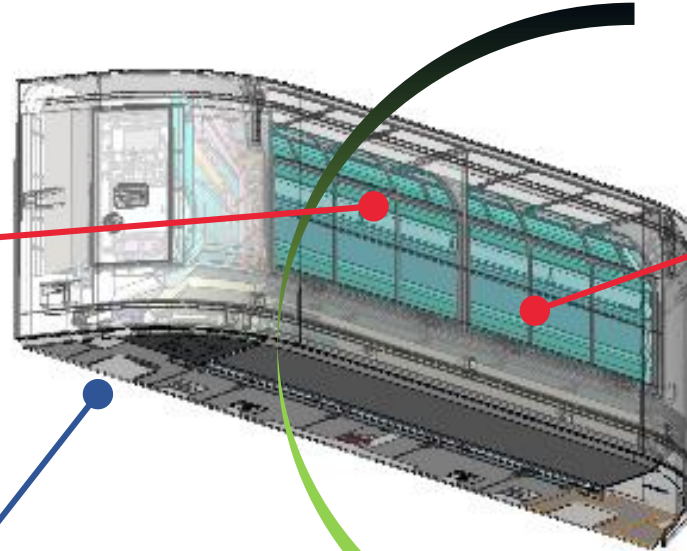

TOSHIBA

HAORI

L'aria si veste di stile

**Standard
cover A**

B

**Standard
cover B**

Il concetto
di design si
estende anche
al telecomando

Unità senza tessuto montato

Prestazioni d'eccellenza

Unità Interna	RAS-B10N4KVRG-E	RAS-B13N4KVRG-E	RAS-B16N4KVRG-E
Unità esterna	RAS-10J2AVSG-E1	RAS-13J2AVSG-E1	RAS-16J2AVSG-E1
CAPACITÀ RAFFRESCAMENTO	2,5	3,5	4,6
SEER	8,6	8,6	7,8
EER	4,63	4,38	3,41
Classe Efficienza Energetica	A+++	A+++	A++
Pdesign c	2,5	3,5	4,6
CAPACITÀ RISCALDAMENTO	3,2	4,2	5,5
SCOP	5,1	5,1	4,6
COP	4,32	3,89	3,62
Classe Efficienza Energetica	A+++	A+++	A++
Pdesign h	2,5	3,2	4
Refrigerant	R32	R32	R32
Detrazioni 65% 110%	✓	✓	✓
Conto Termico	✓	✓	✓

Tutta “la purezza” di cui necessiti

Filtro Ultra Pure

Cattura fino al 94% del PM2.5, favorendo sani spazi abitativi in casa

Magic coil

Impedisce che lo sporco resti attaccato alla batteria e favorisce lo smaltimento di acqua e olii