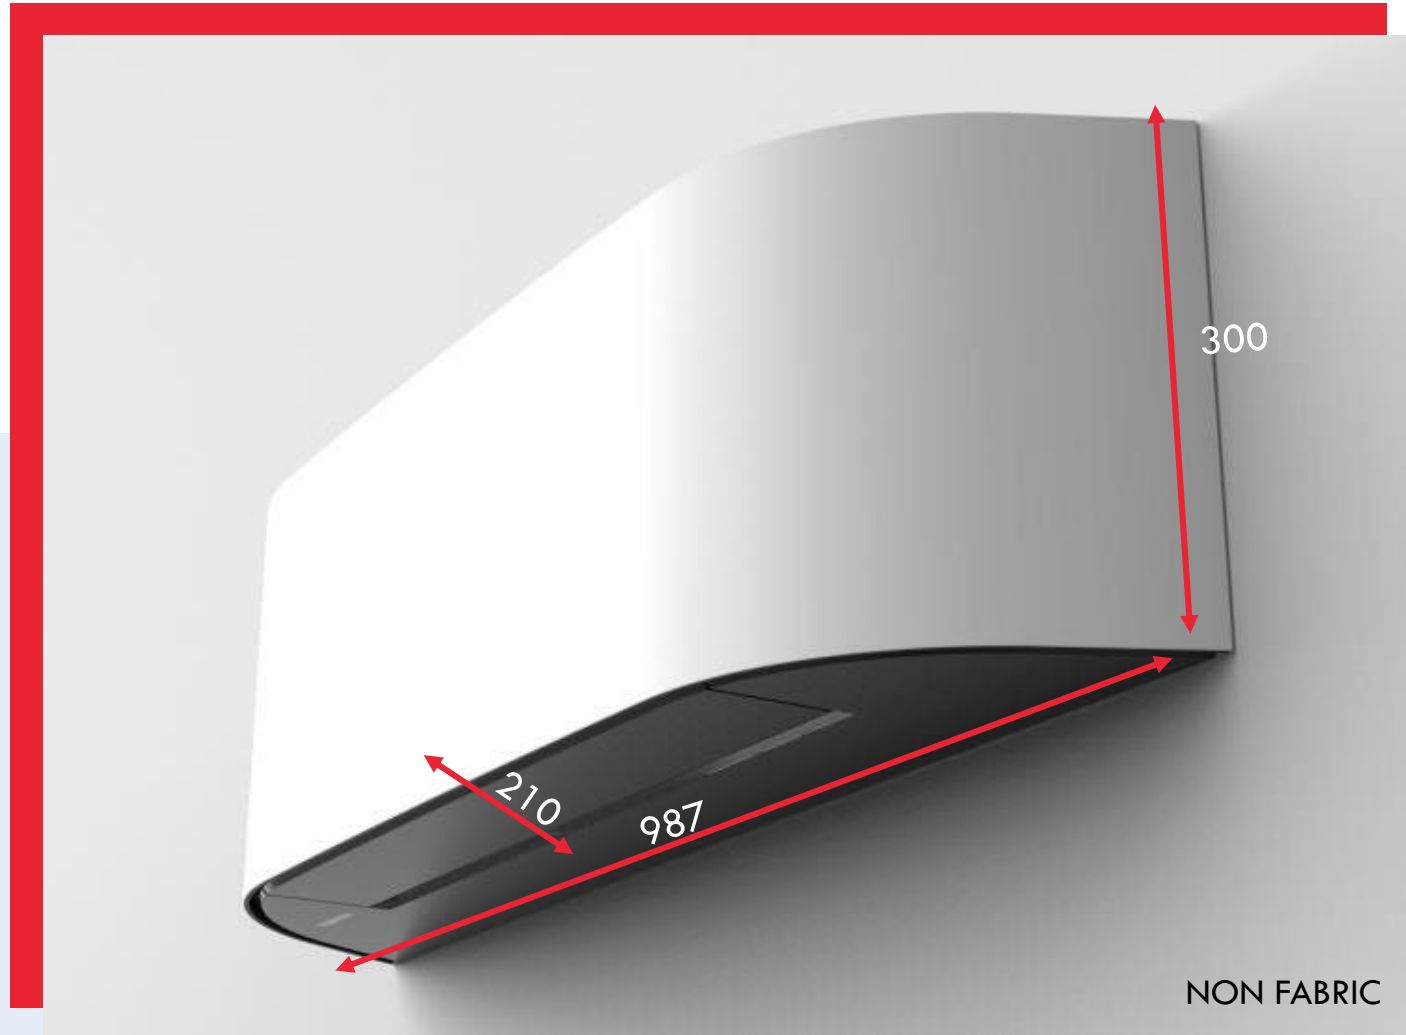

TOSHIBA

HAORI

L'aria si veste di stile

**Standard
cover A**

B

**Standard
cover B**

Il concetto
di design si
estende anche
al telecomando

Unità senza tessuto montato